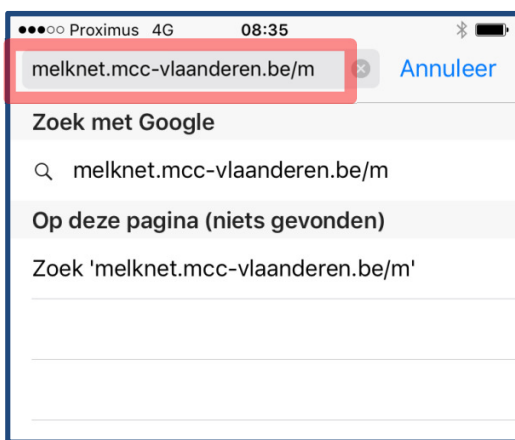

Handleiding mobiel MelkNet voor OIS (APPLE)

3. Start de Safari webbrowser op

2. Geef volgende URL in:

melknet.mcc-vlaanderen.be/m

1. Login met gebruikersnaam (leveraarsnummer met 9 cijfers) en geheime code (4 cijfers). Vink "ingelogd blijven" aan.